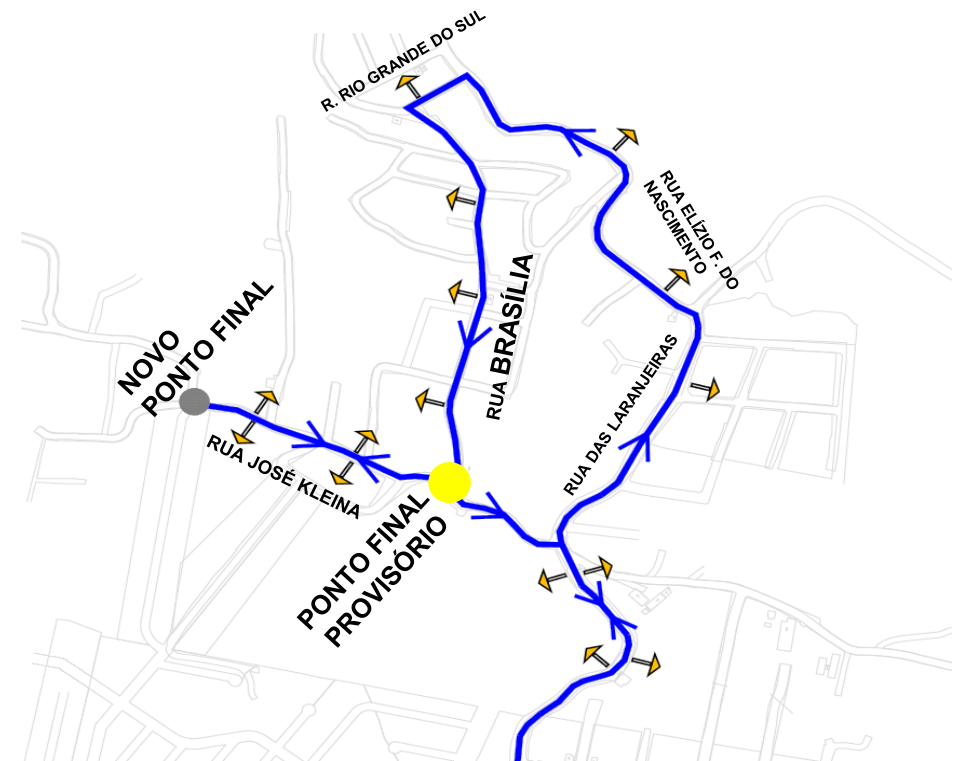

# A77-TANGUÁ/PRAÇA 19 e A80-TANGUÁ-V.MARTA/PRAÇA 19

## ALTERAÇÃO DE ITINERÁRIO - A PARTIR DE 20/12/21

Devido as obras de melhoria pela prefeitura, alargamento e calçamento, iniciadas recentemente na Rua José Kleina, as linhas A77 e A80 passarão a ter ponto final **PROVISÓRIO** no final da Rua Brasília

### ITINERÁRIO ATÉ AS 13h59:

### ITINERÁRIO APÓS AS 14h00:

Todos os horários e mudanças de linhas referentes ao Transporte Coletivo Metropolitano estão disponíveis através do site da COMEC, no menu TRANSPORTE.

COORDENAÇÃO DA REGIÃO METROPOLITANA DE CURITIBA - COMEC  
Palácio das Araucárias - Rua Jacy Loureiro s/n  
Centro Cívico - 80530-140 - Curitiba - PR  
Fone: (41) 3320-6900 - [www.comec.pr.gov.br](http://www.comec.pr.gov.br)