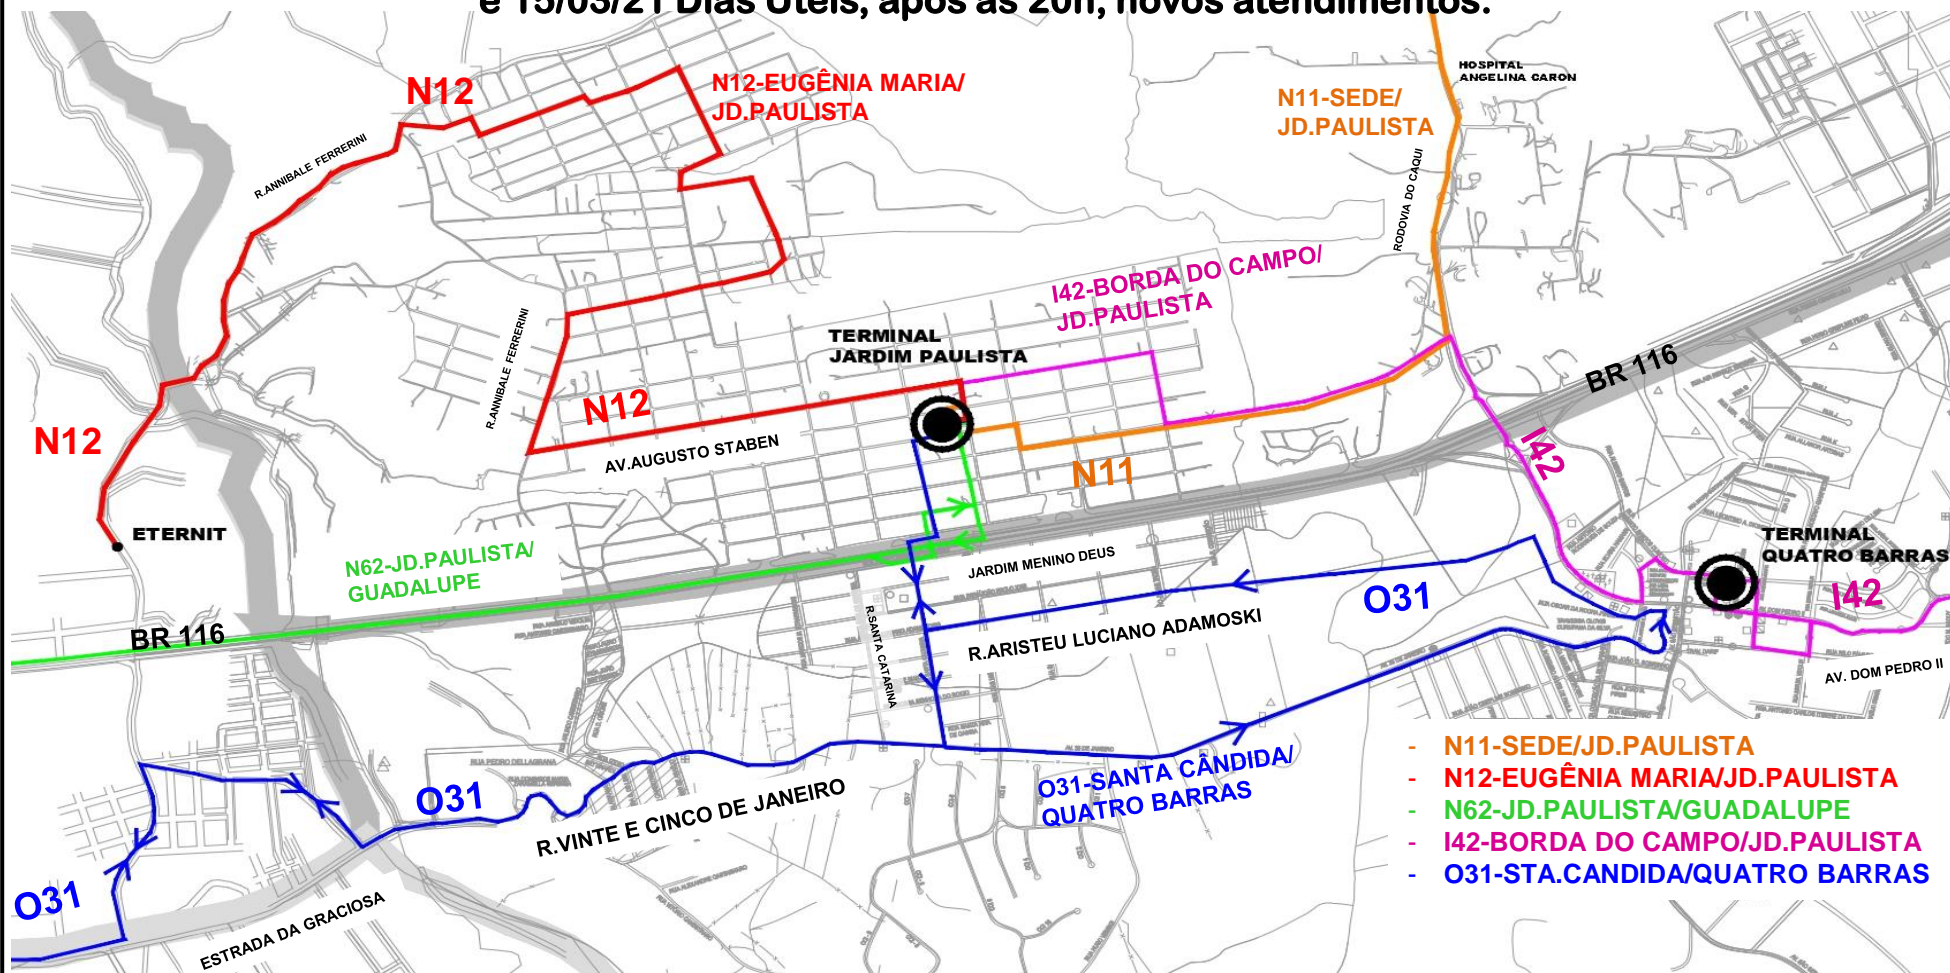

CAMPINA GRANDE DO SUL E QUATRO BARRAS

ALTERAÇÕES TRANSPORTE COLETIVO

A partir de 13/03 (Sábado) após as 17h, 14/03 (Domingo) e 15/03/21 Dias Úteis, após as 20h, novos atendimentos:

Todos os horários e mudanças de linhas referentes ao Transporte Coletivo Metropolitano estão disponíveis através do site da COMEC, no menu TRANSPORTE.

COORDENAÇÃO DA REGIÃO METROPOLITANA DE CURITIBA - COMEC
Palácio das Araucárias - Rua Jacy Loureiro s/n
Centro Cívico - 80530-140 - Curitiba - PR
Fone: (41) 3320-6900 - www.comec.pr.gov.br