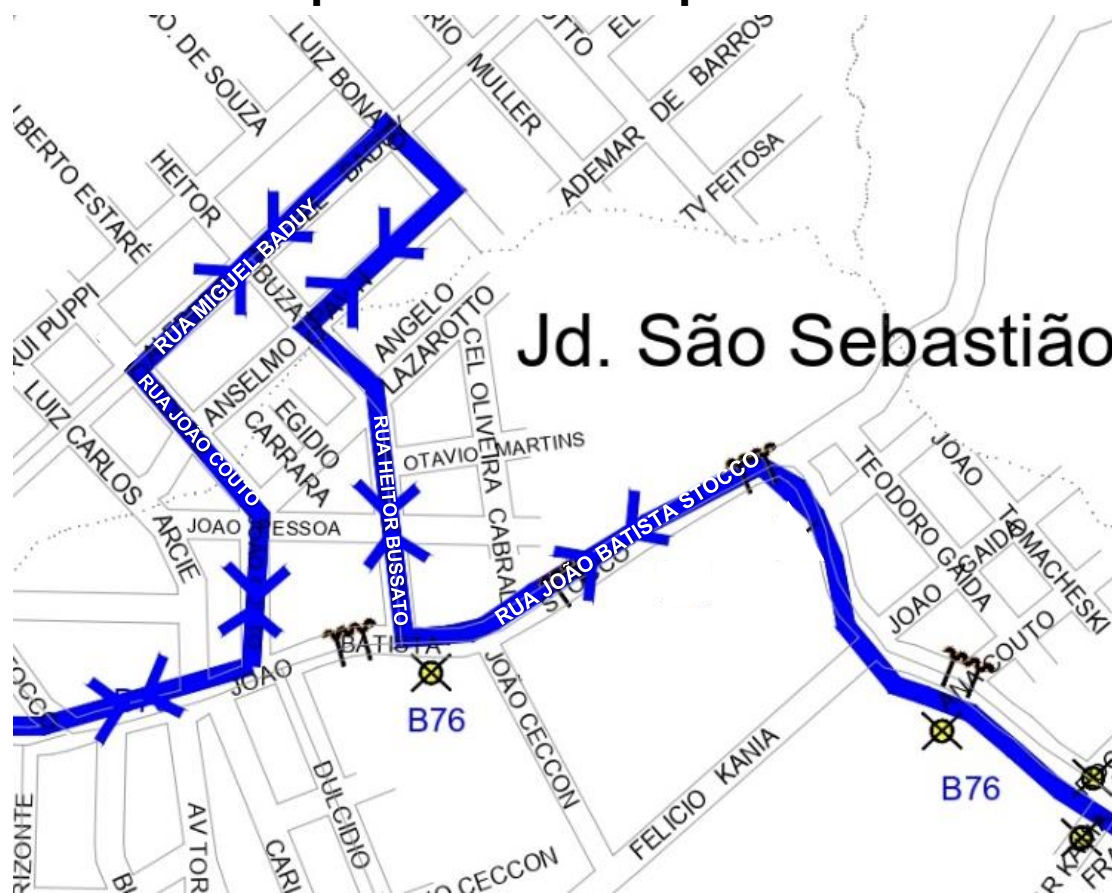

S89-SÃO SEBASTIÃO/GUADALUPE (VIA SÃO GABRIEL)

NOVA OPERAÇÃO – DOMINGO

Informamos que a partir de 24/05/2020, entrará em operação a linha S89, operação conjunta das linhas B76-CTBA/SÃO SEBASTIÃO e B78-CTBA/SÃO GABRIEL, conforme mapa e horários especificados abaixo:

SAÍDA: SÃO SEBASTIÃO

05:30	06:15	07:00	07:45	08:30	09:15	10:00	10:45	11:30	12:15	13:00	13:45
14:30	15:15	16:00	16:45	17:30	18:15	19:00	19:45	20:30	21:15	22:00	22:50

SAÍDA: TERMINAL GUADALUPE

06:15	07:00	07:45	08:30	09:15	10:00	10:45	11:30	12:15	13:00	13:45	14:30
15:15	16:00	16:45	17:30	18:15	19:00	19:45	20:30	21:15	22:00	22:50	23:40

Todos os horários e mudanças de linhas referentes ao Transporte Coletivo Metropolitano estão disponíveis através do site da COMEC, no menu TRANSPORTE.

COORDENAÇÃO DA REGIÃO METROPOLITANA DE CURITIBA - COMEC